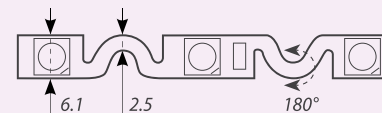

СВЕТОДИОДНЫЕ ЛЕНТЫ 5060

48 LED "Волна"

RZ 2-5000 12V

6.1mm
12V

Легко изгибается в плоскости.

Описание

Светодиодная лента класса LUX с фигурной платой. Благодаря плате волнистой формы легко изгибается. Позволяет выкладывать любые фигуры на плоскости. Скотч 3М для установки, провода с 2-х сторон. Светодиоды smd 5060 высокой яркости, угол 120°. Срок службы более 50000ч. Длина 5м на катушке, в антистатическом пакете.

Применение

- Художественная подсветка арт-объектов.
- Подсветка рекламных букв и фигур.
- Рекламная подсветка продукции.
- Подсветка шкафов и полок.

Варианты исполнения

- Открытая лента для установки внутри помещений:
  - RZ 2-5000 - защита IP20.

Общие параметры	для 1м	для 5м
Количество светодиодов	48 шт	240 шт
Световой поток, белый цвет	960 лм	4800 лм
Максимальная мощность	11.5 Вт	57.5 Вт
Серия 12V	для 1м	для 5м
Напряжение питания	12 В	
Минимальный отрезок	63 мм (3 LED)	
Рекомендуемый источник напряжения	ARPV-12015C	ARPV-LV1 2075

1. При подключении строго соблюдайте полярность "+" и "-".
2. Подключайте только к стабилизированным источникам напряжения 12В ± 0.5В.
3. Запрещается последовательное подключение лент общей длиной более 5м.
4. Разрезайте ленту только в обозначенных участках.

Сечение ленты (мм):

- открытые

RZ 2-5000

Доступные цвета

Артикулы для заказа: