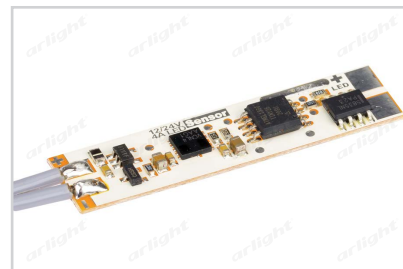

017216
SENS-4A

Микровыключатель