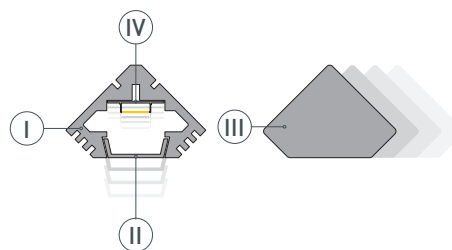

# РУКОВОДСТВО ПО МОНТАЖУ ПРОФИЛЯ

Необходимые компоненты

- 1** / Закрепите скобы-держатели Ⓥ на поверхности и выведите кабель от блока питания для светодиодной ленты.

- 2** / Установите в профиль Ⓛ светодиодную ленту Ⓜ, экран Ⓜ, а затем заглушки Ⓜ.

- 3** / Установите профиль Ⓛ в скобы-держатели Ⓥ и соедините кабели питания светодиодной ленты.