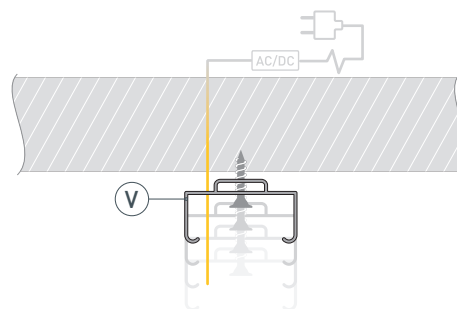

# РУКОВОДСТВО ПО МОНТАЖУ ПРОФИЛЯ

Необходимые компоненты

- 1** / Закрепите скобы-держатели Ⓥ на поверхности и выведите кабель от блока питания для светодиодной ленты.

- 2** / Установите в профиль Ⓛ светодиодную ленту Ⓜ, экран Ⓜ, а затем заглушки Ⓜ.

- 3** / Установите профиль Ⓛ в скобы-держатели Ⓥ и соедините кабели питания светодиодной ленты.