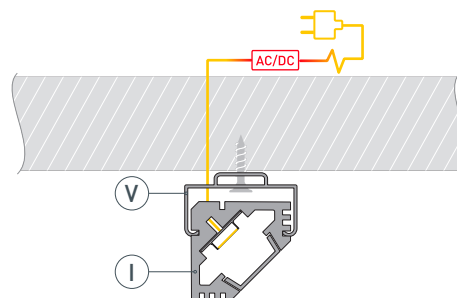

# РУКОВОДСТВО ПО МОНТАЖУ ПРОФИЛЯ

Необходимые компоненты

- 1** / Закрепите скобы-держатели Ⓥ на поверхности и выведите кабель от блока питания для светодиодной ленты.

- 2** / Установите в профиль Ⓛ светодиодную ленту Ⓜ, экран Ⓜ, а затем заглушки Ⓜ.

- 3** / Установите профиль Ⓛ в скобы-держатели Ⓥ и соедините кабели питания светодиодной ленты.