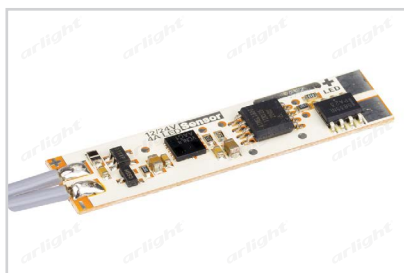

Электронная документация

АЛЮМИНИЕВЫЙ ПРОФИЛЬ MIC-2000 ANOD

ОПИСАНИЕ

- Компактные размеры, толщина — всего 6 мм.
- Дополнительные аксессуары, заглушки и крепеж.
- Хороший теплоотвод. Простая установка.
- Стандартная длина — 2 м. По заказу — 1 м.
- Экран из стойкого к УФ-излучению поликарбоната с замком-защелкой, доступен матовый, прозрачный, с линзой.

- 1** / Закрепите скобы-держатели (Ⓥ) на поверхности и выведите кабель от блока питания для светодиодной ленты.

- 2** / Установите в профиль (Ⓘ) светодиодную ленту (Ⓨ).

- 3** / Установите профиль (Ⓘ) в скобы-держатели (Ⓥ) и соедините кабели питания светодиодной ленты.

017219
SENS-4A (провод 1.5м)

Пружинный держатель

016028
Для PDS, MIC, PHS-A