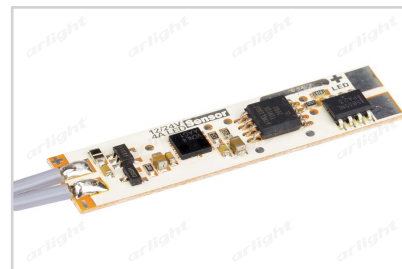

017216
SENS-4A

Микровыключатель