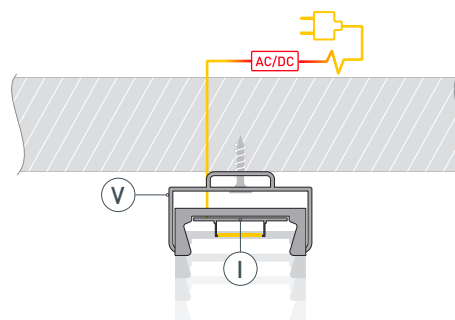

ЧЕРТЕЖ

РУКОВОДСТВО ПО МОНТАЖУ ПРОФИЛЯ

Необходимые компоненты

Ⓘ Профиль

Ⓜ Заглушка

Ⓥ Держатель

Ⓜ Экран

Ⓨ Светодиодная лента

- 1** / Закрепите скобы-держатели (Ⓥ) на поверхности и выведите кабель от блока питания для светодиодной ленты.

- 2** / Установите в профиль (Ⓘ) светодиодную ленту (Ⓨ).

- 3** / Установите профиль (Ⓘ) в скобы-держатели (Ⓥ) и соедините кабели питания светодиодной ленты.