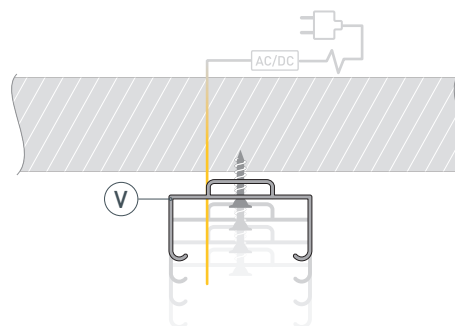

ЧЕРТЕЖ

РУКОВОДСТВО ПО МОНТАЖУ ПРОФИЛЯ

Необходимые компоненты

Ⓘ Профиль

Ⓜ Заглушка

Ⓥ Держатель

Ⓜ Экран

Ⓨ Светодиодная лента

- 1** / Закрепите скобы-держатели (Ⓥ) на поверхности и выведите кабель от блока питания для светодиодной ленты.

- 2** / Установите в профиль (Ⓘ) светодиодную ленту (Ⓨ).

- 3** / Установите профиль (Ⓘ) в скобы-держатели (Ⓥ) и соедините кабели питания светодиодной ленты.